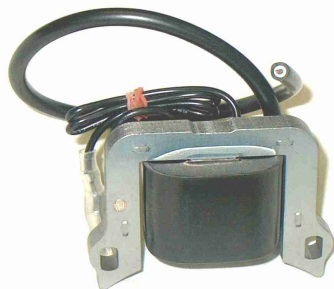

ACCENSIONI ELETTRONICHE ADATTABILI ALLE SEGUENTI MARCHE DI DECESPUGLIATORI

IGNITION COILS TO REPLACE THE FOLLOWING O.E.M. NUMBERS

Conf. 5 pz
Lots of 5

Art. 54.100.1000
Accensione elettronica **SIG-01**
Ignition module SIG-01

Conf. 5 pz
Lots of 5

Art. 54.100.1001
Accensione elettronica **NOVA**
Ignition module NOVA

Art. 54.100.1002

Modulo transistorizzato

SUPER POTENTE

Modulo con uscita ad un filo
per motori:

Briggs & Stratton - Honda
Kawasaki - Kohler - Robin -
Suzuki
Victa - Yamaha

*Heavy duty ignition module
(SIG03-U)*

Conf. 5 pz
Lots of 5

Art. 54.100.1010
Accensione adattabile:
Module Fits:
KAWASAKI TD 40 - TD 48
KAZ K 33
MITSUBISHI T200 - T170

Art. 54.100.1011
Accensione Elettronica
adattabile:
Ignition Module Fits:
MITSUBISHI T28

Art. 54.100.1012
Accensione Elettronica
adattabile:
Ignition Module Fits:
MITSUBISHI TL 43/52

Art. 54.100.1013
Accensione Elettronica
adattabile:
Ignition Module Fits:
KOMATSU cc. 42