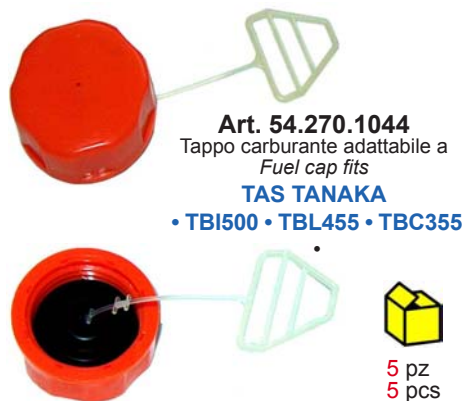

TAPPI CARBURANTE ADATTABILI NON-GENUINE FUEL CAPS

Art. 54.270.1037
Tappo carburante adattabile a
Fuel cap fits
ECHO GT-SRM-HC-PB-PE
DECESPUGLIATORI (brushcutters)
SOFFIATORI (blowers)

Art. 54.270.1038
Tappo carburante adattabile a
Fuel cap fits
ECHO 4500-4600
SOFFIATORI (blowers)

Art. 54.270.1052
Tappo carburante adattabile a
Fuel cap fits
MITSUBISHI
TL 20 • 23 • 26 • 33 • 43 • 52 •
T110 • T180 • T200 • T240

RICAMBI
DECESPUGLIATORI
ADATTABILI
ALLE SEGUENTI
MARCHE

BRUSHCUTTER
SPARE PARTS
TO REPLACE
THE FOLLOWING
O.E.M. NUMBERS

Art. 54.270.1042
Tappo carburante
adattabile a
Fuel cap fits
KAAZ

Art. 54.270.1043
Tappo carburante
adattabile a
Fuel cap fits
SHINDAIWA
T20 • T24 • T25 • C20 •
C24 • C35 • B45 • LT20 •
F21 • T/C 24

Art. 54.270.1045
Tappo carburante adattabile a
Fuel cap fits
TAS TANAKA
TBC265 • TBC 500 • THT200 • THT210
TTHT210 • THT212 • THT230 • THT 232
THT240

Art. 54.270.1046
Tappo carburante
adattabile a
Fuel cap fits
ROBIN-TASS
EC02ER-EHR
decespuigliatori