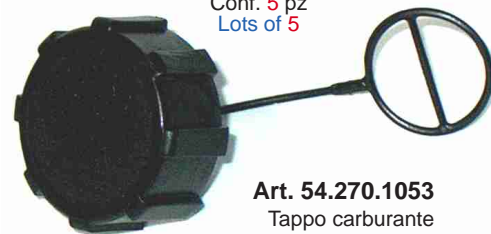

Conf. 5 pz
Lots of 5

Art. 54.270.1053
Tappo carburante
adattabile a:
FUEL CAP fits:
KUBOTA D. 430

Conf. 5 pz
Lots of 5