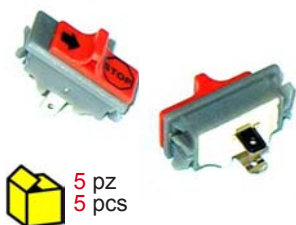

RICAMBI

**DECESPUGLIATORI
ADATTABILI
ALLE SEGUENTI
MARCHE**

**BRUSHCUTTER
SPARE PARTS
TO REPLACE
THE FOLLOWING
O.E.M. NUMBERS**

**INTERRUTTORI ELETTRICI ADATTABILI
NON-GENUINE ELECTRICAL SWITCHES**

Art. 54.230.2109
Interruttore di massa
UNIPOLARE AD 1 ATTACCO
Switch - single wire

Art. 54.230.2107
Interruttore di massa
BIPOLARE A 2 ATTACCHI
Switch - double wire

Art. 54.230.2111
Interruttore stop tipo a
BASCULA
Switch

Art. 54.230.2112
Interruttore adattabile
a decespugliatori
Husqvarna ed altre marche
2 terminali quadrati
Switch fits 2 square terminals
Husqvarna brushcutters
and other brands

Art. 54.230.2113
Interruttore adattabile a motoseghe
Husqvarna ed altre marche
1 terminale corto quadrato
+ 1 terminale lungo rotondo
Switch fits Husqvarna chainsaws
and other brands
1 square terminal
+ 1 round terminal

Art. 54.230.2114
Interruttore adattabile a motoseghe
**Husqvarna 40, 45
ed altre motoseghe**
1 terminale corto quadrato
+ 1 terminale lungo rotondo
Switch fits
Husqvarna 40, 45 • other brands
1 square terminal + 1 round terminal