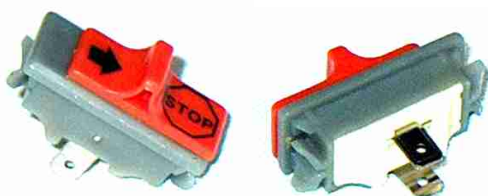

INTERRUTTORI ELETTRICI PER DECESPUGLIATORI

ELECTRICAL SWITCHES TO REPLACE THE FOLLOWING BRUSHCUTTER MODELS

Conf. 5 pz.
Lots of 5 pcs

Art. 54.230.2109
Interruttore di massa
UNIPOLARE
AD 1 ATTACCO
Switch - single wire

Conf. 5 pz.
Lots of 5 pcs

Art. 54.230.2107
Interruttore di massa
BIPOLARE A 2 ATTACCHI
Switch - double wire

Conf. 5 pz.
Lots of 5 pcs

Art. 54.230.2111
Interruttore stop tipo a
BASCULA
Switch

Conf. 5 pz.
Lots of 5 pcs

Art. 54.180.0111
Interruttore adattabile
per rasaerba
HONDA
G 100, 150, 200,
GX 110, 140, 240, 270, 340
Switch to fit Honda
lawnmowers

Conf. 5 pz.
Lots of 5 pcs

Art. 54.230.2112
Interruttore adattabile a decespugliatori
Husqvarna ed altre marhe
2 terminali quadrati

Switch fits 2 square terminals
Husqvarna brushcutters and other brands

Conf. 5 pz.
Lots of 5 pcs

Art. 54.230.2113
Interruttore adattabile a motoseghe
Husqvarna ed altre marhe
1 terminale corto quadrato
+ 1 terminale lungo rotondo