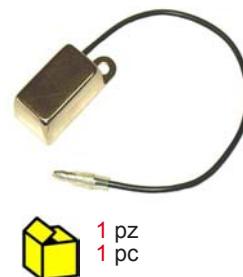

Art. 54.230.2114
Interruttore adattabile a motoseghe
**Husqvarna 40, 45
ed altre motoseghe**
1 terminale corto quadrato
+ 1 terminale lungo rotondo
Switch fits
Husqvarna 40, 45 • other brands
1 square terminal + 1 round terminal

Art. 54.180.0111
Interruttore adattabile
per rasaerba
HONDA
G 100 • 150 • 200 •
GX 110 • 140 • 240 •
• 270 • 340
Switch to fit Honda
lawnmowers

Art. 54.180.2110
Pulsante di massa
CON SPINOTTO MASCHIO
Stop switch with MALE terminal

Art. 54.180.2105
Pulsante di massa
CON SPINOTTO FEMMINA
Stop switch with FEMALE terminal

Art. 54.230.2117
Pulsante **LUNGO**
adattabile tipo ROBIN EY20
Interruptor (LONG type)

Art. 54.230.2118
Pulsante **CORTO**
adattabile tipo
ROBIN EY20
Interruptor (SHORT type)

Art. 54.230.2119
Pulsante adattabile a
Button switch fits
KUBOTA Y555 - IQ311

Art. 54.230.2108
Interruttore stop adattabile a
Interruptor fits
SHINDAIWA T25 • C25 • BP35

Art. 54.100.1002
Modulo transistorizzato
SUPER POTENTE
Modulo con uscita
ad un filo per motori:
• Briggs & Stratton • Honda •
Kawasaki • Kohler • Robin •
• Suzuki • Victa • Yamaha •
Heavy duty ignition module
(SIG03-U)