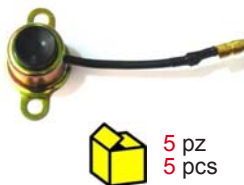

Art. 54.230.2107
Interruttore di massa
BIPOLARE A 2 ATTACCHI
Switch - double wire

Art. 54.230.2111
Interruttore stop tipo a
BASCULA
Switch

Art. 54.230.2112
Interruttore adattabile
a decespugliatori
Husqvarna ed altre marche
2 terminali quadrati
Switch fits 2 square terminals
Husqvarna brushcutters
and other brands

Art. 54.230.2114
Interruttore adattabile a motoseghe
**Husqvarna 40, 45
ed altre motoseghe**
1 terminale corto quadrato
+ 1 terminale lungo rotondo
Switch fits
Husqvarna 40, 45 • other brands
1 square terminal + 1 round terminal

Art. 54.180.0111
Interruttore adattabile
per rasaerba
HONDA
G 100 • 150 • 200 •
GX 110 • 140 • 240 •
• 270 • 340
Switch to fit Honda
lawnmowers

Art. 54.180.2110
Pulsante di massa
CON SPINOTTO MASCHIO
Stop switch with MALE terminal

Art. 54.180.2105
Pulsante di massa
CON SPINOTTO FEMMINA
Stop switch with FEMALE terminal

Art. 54.230.2117
Pulsante **LUNGO**
adattabile tipo ROBIN EY20
Interruptor (LONG type)

Art. 54.230.2118
Pulsante **CORTO**
adattabile tipo
ROBIN EY20
Interruptor (SHORT type)