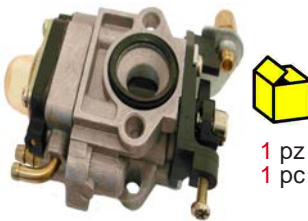

**CARBURATORI ADATTABILI
NON-GENUINE CARBURETORS**

Art. 54.100.0150
Carburatore adattabile
tipo WY

WY type carburetor fits
**Honda • GX22 • GX31 •
decespugliatori 4 Tempi**
4 strokes brushcutters
O.E.M. 16100 ZM3 004
O.E.M. 16100 ZM3 024
Maruyama AE 230 (23CC)

Art. 54.100.0173
Carburatore adattabile
tipo WYJ

WYJ type carburetor
Adattabile a **Walbro WYJ**
ed alcuni **Tillotson & Zama**
Replaces Walbro WY and
some Tillotson and Zama

Usato anche su molti modelli
Used on many models
**Kawasaki • Komatsu • Zenoah •
Makita • Maruyama • Mitsubishi •
Shindaiwa • Tanaka • Robin**

1 pz
1 pc

Art. 54.100.0151
Carburatore adattabile Carburetor Fits
MITSUBISHI TL43 • T200
A VASCHETTA (FLOAT TYPE)

1 pz
1 pc

Art. 54.150.0975

Flangia carburatore adattabil
Insulator fits
MITSUBISHI
**• TL20 • TL23 • TL26 •
• TU26 • TL33 •**
(carburatore a membrana)