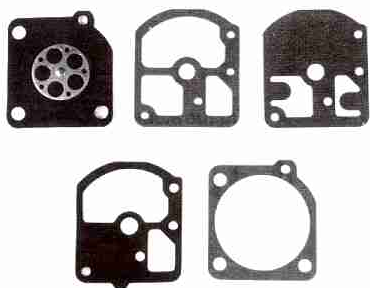

adattabili a **ZAMA**

Articolo / *Item* Descrizione / *Description*
54.170.0646 Kit guarnizioni & membrane
Diaphragm set
Zama GND-6