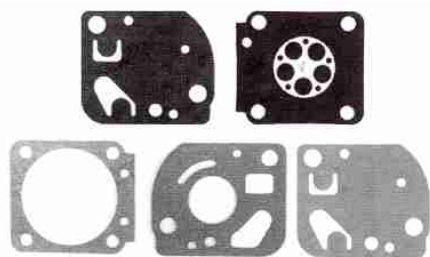

Articolo / *Item* Descrizione / *Description*
54.170.0634 Kit guarnizioni & membrane
Diaphragm set
Zama GND-12
54.170.0834 Kit riparazione completo
Repair Kit
Zama RB-20