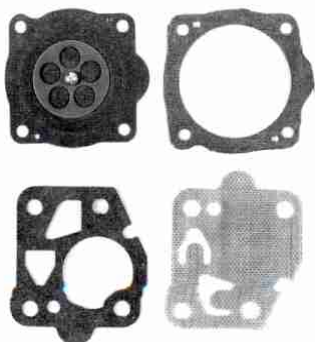

Decespugliatori
Brushcutters
MARUYAMA

Art. 54.170.0666

Kit guarnizioni & membrane

Diaphragm set

TK

adattabili a **TK**

Art. 54.170.0663
 Kit guarnizioni & membrane
Diaphragm set
TK
 Si applica su
To be used on
Decespugliatori
Brushcutters
Shindaiwa B-45
Robin NB 50 - NB 500
Makita RBC 525 - 526