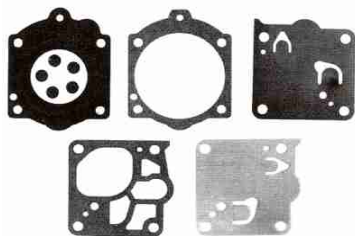

Articolo / *Item* Descrizione / *Description*
54.170.0606 Kit guarnizioni & membrane
Diaphragm set
Walbro D10-WJ

54.170.0806 Kit riparazione completo
Repair Kit
Walbro K10-WJ