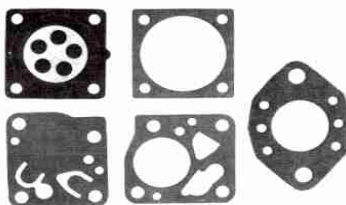

KIT GUARNIZIONI & MEMBRANE adattabili alle seguenti marche

DIAPHRAGMS & GASKET SETS to replace the following O.E.M. numbers

adattabili a **TILLOTSON**

Articolo / *Item* Descrizione / *Description*
54.170.0623 Kit guarnizioni & membrane
Diaphragm set
Tillotson DG-1HK

54.170.0823 Kit riparazione completo
Repair Kit
Tillotson RK-1HE

Articolo / *Item* Descrizione / *Description*
54.170.0622 Kit guarnizioni & membrane
Diaphragm set
Tillotson DG-2HU

54.170.0822 Kit riparazione completo
Repair Kit
Tillotson RK-14-HU