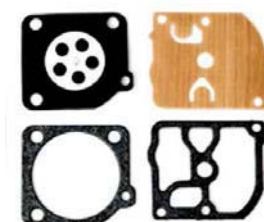

Art. 54.170.0642

Kit guarnizioni e membrane adattabile
Diaphragm and gasket set fits

ZAMA • GND-29 •