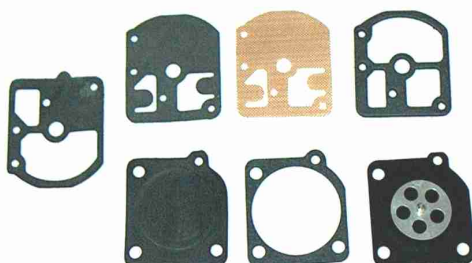

Articolo / *Item* Descrizione / *Description*
54.170.0640 Kit guarnizioni & membrane
Diaphragm set
Zama GND-2

54.170.0840 Kit riparazione completo
Repair Kit
Zama RB-2