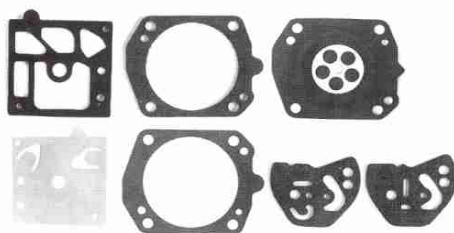

Articolo / *Item* Descrizione / *Description*
54.170.0607 Kit guarnizioni & membrane
Diaphragm set
Walbro D22-HDA

54.170.0807 Kit riparazione completo
Repair Kit
Walbro K20-HDA