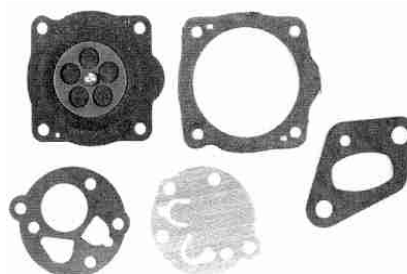

Si applica su
To be used on

KAWASAKI KT
Green Machine

Decespugliatori
Brushcutters
McCulloch MAC 60 A
Fujii - Robin
Shindaiwa

Art. 54.170.0661

Kit guarnizioni & membrane

Diaphragm set

TK