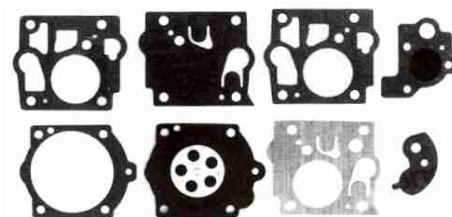

Articolo / *Item* Descrizione / *Description*
54.170.0605 Kit guarnizioni & membrane
Diaphragm set
Walbro D10-HDB

54.170.0805 Kit riparazione completo
Repair Kit
Walbro K10-HDB

Articolo / *Item* Descrizione / *Description*
54.170.0604 Kit guarnizioni & membrane
Diaphragm set
Walbro D10-HDC

54.170.0804 Kit riparazione completo
Repair Kit
Walbro K10-HDC

Articolo / *Item* Descrizione / *Description*
54.170.0611 Kit guarnizioni & membrane
Diaphragm set
Walbro D1-MDC

Articolo / *Item* Descrizione / *Description*
54.170.0603 Kit guarnizioni & membrane
Diaphragm set
Walbro D10-SDC