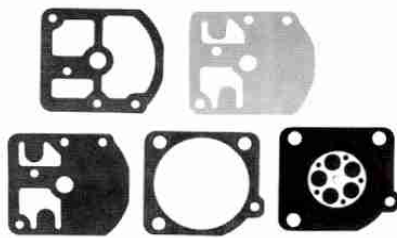

Articolo / *Item* Descrizione / *Description*
54.170.0635 Kit guarnizioni & membrane
Diaphragm set
Zama GND-7
54.170.0835 Kit riparazione completo
Repair Kit
Zama RB-11