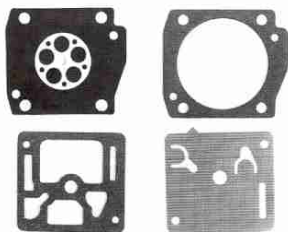

Articolo / *Item* Descrizione / *Description*
54.170.0630 Kit guarnizioni & membrane
Diaphragm set
Zama GND-25
54.170.0830 Kit riparazione completo
Repair Kit
Zama RB-36