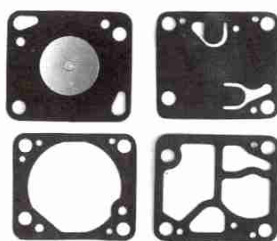

Articolo / *Item* Descrizione / *Description*
54.170.0611 Kit guarnizioni & membrane
Diaphragm set
Walbro D1-MDC