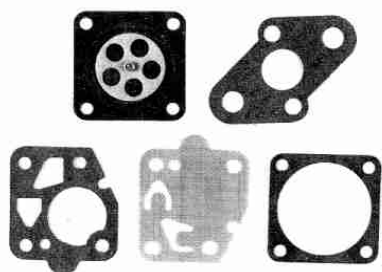

Decespugliatori
Brushcutters
MARUYAMA

Art. 54.170.0651

Kit guarnizioni & membrane

Diaphragm set

NIKKI

adattabili a **TK**

Si applica su
To be used on

KAWASAKI
TG20 - TG24 - TG33 -
TD40 - TD48