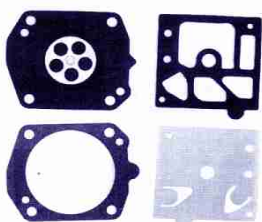

54.170.0823 Kit riparazione completo
Repair Kit
Tillotson RK-1HE

Articolo / *Item* Descrizione / *Description*
54.170.0622 Kit guarnizioni & membrane
Diaphragm set
Tillotson DG-2HU

54.170.0822 Kit riparazione completo
Repair Kit
Tillotson RK-14-HU

Articolo / *Item* Descrizione / *Description*
54.170.0619 Kit guarnizioni & membrane
Diaphragm set
Tillotson DG-5-HL

54.170.0819 Kit riparazione completo
Repair Kit
Tillotson RK-83-HL

Articolo / *Item* Descrizione / *Description*
54.170.0620 Kit guarnizioni & membrane
Diaphragm set
Tillotson DG-5-HS

54.170.0820 Kit riparazione completo
Repair Kit
Tillotson RK-23-HS

adattabili a **WALBRO**

Articolo / *Item* Descrizione / *Description*
54.170.0600 Kit guarnizioni & membrane
Diaphragm set
Walbro D10-HD