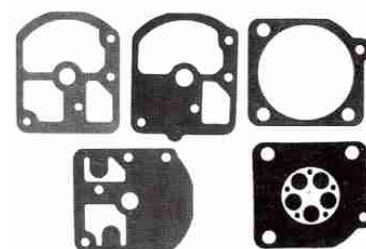

Articolo / *Item* Descrizione / *Description*
54.170.0645 Kit guarnizioni & membrane
Diaphragm set
Zama GND-4

54.170.0845 Kit riparazione completo
Repair Kit
Zama RB-7