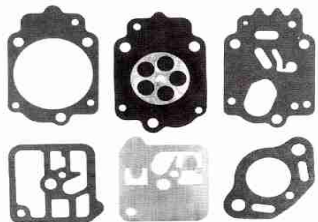

KIT GUARNIZIONI & MEMBRANE adattabili alle seguenti marche

DIAPHRAGMS & GASKET SETS to replace the following O.E.M. numbers

adattabili a **TILLOTSON**

Articolo / *Item* Descrizione / *Description*
54.170.0623 Kit guarnizioni & membrane
Diaphragm set
Tillotson DG-1HK

54.170.0823 Kit riparazione completo
Repair Kit
Tillotson RK-1HE

Articolo / *Item* Descrizione / *Description*
54.170.0622 Kit guarnizioni & membrane
Diaphragm set
Tillotson DG-2HU

54.170.0822 Kit riparazione completo
Repair Kit
Tillotson RK-14-HU

Articolo / *Item* Descrizione / *Description*
54.170.0619 Kit guarnizioni & membrane
Diaphragm set
Tillotson DG-5-HL

54.170.0819 Kit riparazione completo
Repair Kit
Tillotson RK-83-HL

Articolo / *Item* Descrizione / *Description*
54.170.0620 Kit guarnizioni & membrane
Diaphragm set
Tillotson DG-5-HS