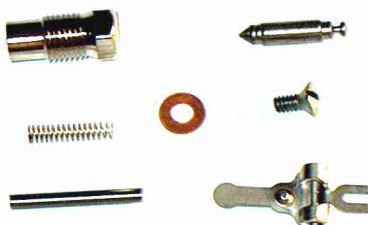

Art. 54.170.0851
Kit riparazione per carburatori adattabile a
Needle Repair Kit to replace:
WALBRO HL 166 A
Tillotson 1108 120 0607