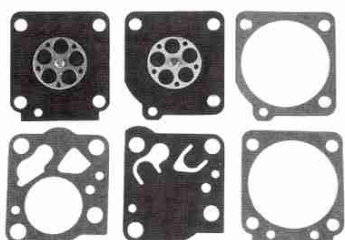

adattabili a **ZAMA**

Articolo / *Item* Descrizione / *Description*
54.170.0631 Kit guarnizioni & membrane
Diaphragm set
Zama GND-1

54.170.0831 Kit riparazione completo
Repair Kit
Zama RB-1