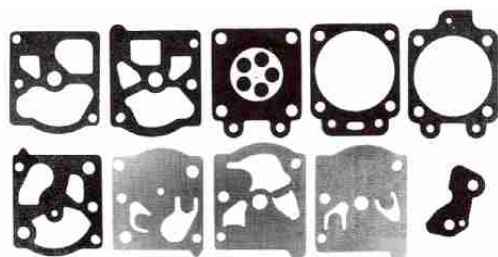

Articolo / *Item* Descrizione / *Description*
54.170.0610 Kit guarnizioni & membrane
Diaphragm set
Walbro D20-WAT

54.170.0810 Kit riparazione completo
Repair Kit
Walbro K20-WAT