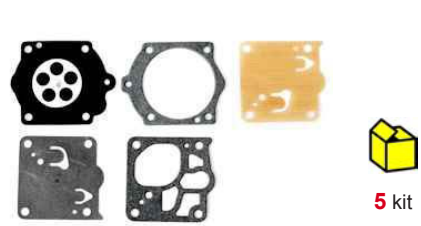

Art. 54.170.0606

Kit guarnizioni e membrane adattabile
Diaphragm and gasket set fits

WALBRO • D10-WJ •