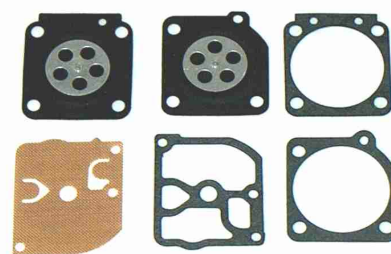

Articolo / *Item* Descrizione / *Description*
54.170.0643 Kit guarnizioni & membrane
Diaphragm set
Zama GND-33
54.170.0843 Kit riparazione completo
Repair Kit
Zama RB-45