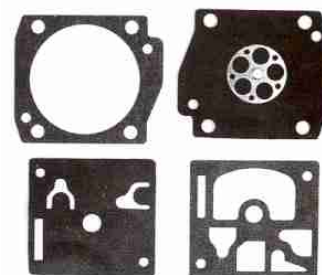

Articolo / *Item* Descrizione / *Description*
54.170.0639 Kit guarnizioni & membrane
Diaphragm set
Zama GND-19
54.170.0839 Kit riparazione completo
Repair Kit
Zama RB-43