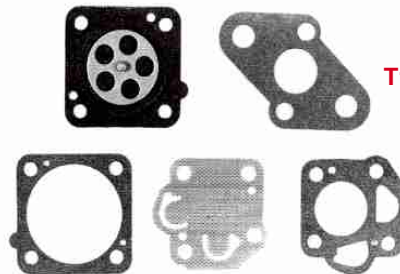

MITSUBISHI
T200 - T240 - T300

Decespugliatori
Brushcutters
MARUYAMA

Art. 54.170.0650

Kit guarnizioni & membrane

Diaphragm set

NIKKI

Si applica su - *to be used on*

MITSUBISHI
T110 - T130 - T140 - T170 - T180