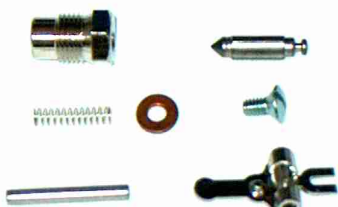

Art. 54.170.0850
Kit riparazione per carburatori adattabile a
Needle Repair Kit to replace:
WALBRO HL-324A
Tillotson 1106 120 0607