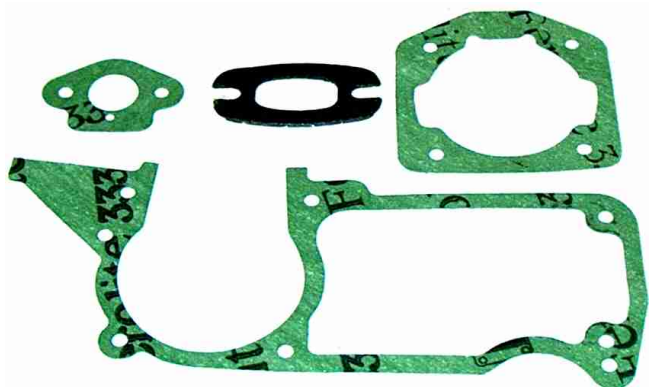

Confezioni da 10 pz
Lots of 10

Art. 54.290.0700
 Valvola a spillo - *Inlet Needle*
 adattabile a - *to replace:*
WALBRO 82-75
TILLOTSON 34-216
ZAMA

Confezioni da 10 pz
Lots of 10

Art. 54.290.0702
 Valvola a spillo - *Inlet Needle*
 adattabile a - *to replace:*
TILLOTSON HL
VECCHIO TIPO - Old type
 Alluminio - *Aluminium*

Confezioni da 10 pz
Lots of 10

Art. 54.290.0703
 Valvola a spillo - *Inlet Needle*
 adattabile a - *to replace:*
TILLOTSON HL
NUOVO TIPO - New type

SERIE COMPLETE DI GUARNIZIONI adattabili alle seguenti marche

COMPLETE GASKET SETS TO RELACE THE FOLLOWING O.E.M. NUMBERS

ADATTABILI ALLE MARCHE indicate in tabella
(non-genuine to fit the brands indicated in the table)

| Articolo | Husq. |
|-------------|------------------------------------|
| 54.260.3511 | 50-51-55 |
| 54.260.3512 | 61-268-272 |
| 54.260.3513 | 281-288 |
| <hr/> | |
| 54.260.3512 | Jons. 625-630 |
| <hr/> | |
| 54.260.3514 | Stihl 034-036 |
| 54.260.3515 | 08 |
| 54.260.3516 | 038 |
| 54.260.3518 | 041 |
| <hr/> | |
| 54.260.3506 | Sachs-Dolmar 112-113-114 |
| 54.260.3504 | 117-119 |
| 54.260.3505 | 120 SI |
| 54.260.3510 | 116 SI |
| 54.260.3508 | 122 |
| 54.260.3559 | 123-133 |
| 54.260.3507 | 133 S- 143 |
| 54.260.3509 | 144-152 |