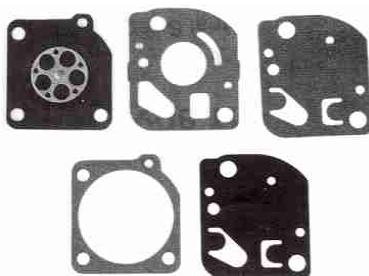

Articolo / *Item* Descrizione / *Description*
54.170.0638 Kit guarnizioni & membrane
Diaphragm set
Zama GND-17
54.170.0838 Kit riparazione completo
Repair Kit
Zama RB-63