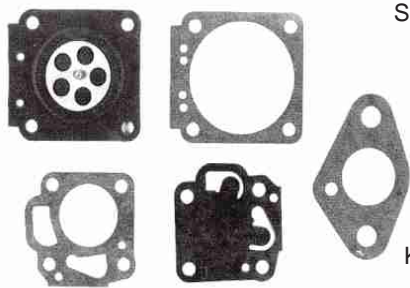

adattabili a **NIKKI**

Si applica su - *to be used on*

MITSUBISHI
T200 - T240 - T300

Decespugliatori
Brushcutters
MARUYAMA

Art. 54.170.0650

Kit guarnizioni & membrane

Diaphragm set

NIKKI