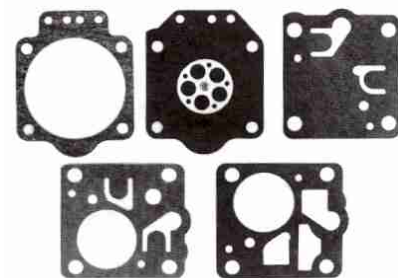

Articolo / *Item* Descrizione / *Description*
54.170.0636 Kit guarnizioni & membrane
Diaphragm set
Zama GND-8