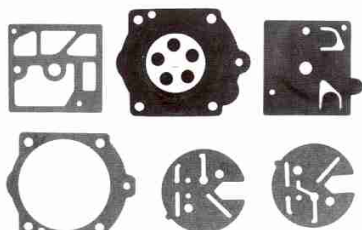

Articolo / *Item* Descrizione / *Description*
54.170.0604 Kit guarnizioni & membrane
Diaphragm set
Walbro D10-HDC

54.170.0804 Kit riparazione completo
Repair Kit
Walbro K10-HDC