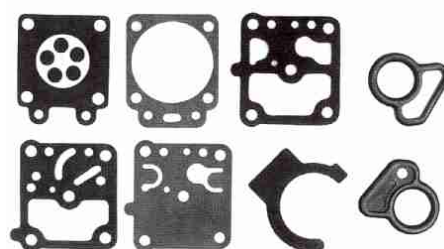

Articolo / *Item* Descrizione / *Description*
54.170.0608 Kit guarnizioni & membrane
Diaphragm set
Walbro D10-WZ

54.170.0808 Kit riparazione completo
Repair Kit
Walbro K10-WZ