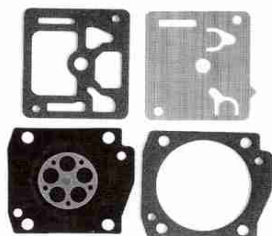

Articolo / *Item* Descrizione / *Description*
54.170.0641 Kit guarnizioni & membrane
Diaphragm set
Zama GND-21
54.170.0841 Kit riparazione completo
Repair Kit
Zama RB-31