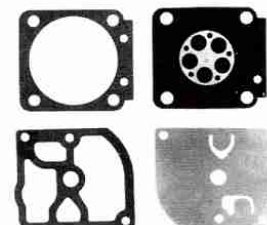

Articolo / *Item* Descrizione / *Description*
54.170.0637 Kit guarnizioni & membrane
Diaphragm set
Zama GND-28
54.170.0837 Kit riparazione completo
Repair Kit
Zama RB-40