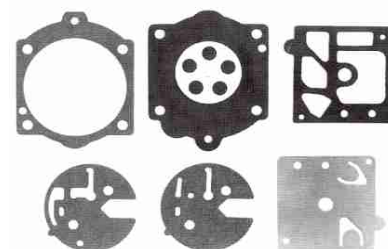

Articolo / *Item* Descrizione / *Description*
54.170.0605 Kit guarnizioni & membrane
Diaphragm set
Walbro D10-HDB

54.170.0805 Kit riparazione completo
Repair Kit
Walbro K10-HDB