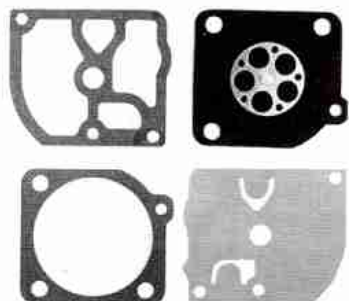

Articolo / *Item* Descrizione / *Description*
54.170.0642 Kit guarnizioni & membrane
Diaphragm set
Zama GND-29