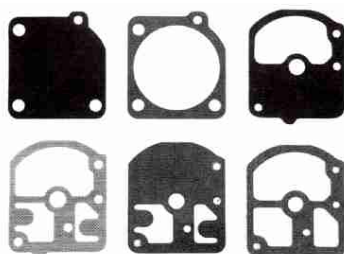

Articolo / *Item* Descrizione / *Description*
54.170.0633 Kit guarnizioni & membrane
Diaphragm set
Zama GND-32
54.170.0833 Kit riparazione completo
Repair Kit
Zama RB-10