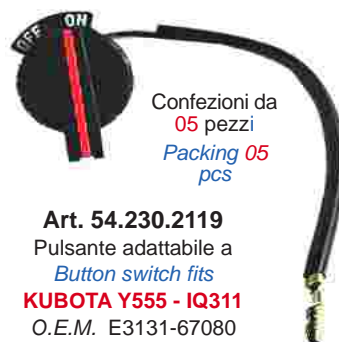

Confezioni da 05 pezzi  
Packing 05 pcs

**Art. 54.230.2111**  
Interruttore stop  
**TIPO A BASCULA**  
Adattabile su  
Switch replaces:

decespugliatori (brushcutters)  
Oleo Mac 134, Tanaka ed altri  
e su motoseghe (chainsaws)  
Oleo Mac, Komatsu-Zenoah,  
Tanaka ed altre

Confezioni da 05 pezzi  
Packing 05 pcs

**Art. 54.230.2114**  
Interruttore adattabile a motoseghe  
**Husqvarna 40, 45**  
**ed altre motoseghe**  
1 terminale corto quadrato  
+ 1 terminale lungo rotondo  
Rif. originale 53 718 001  
Switch fits  
Husqvarna 40, 45 and other brands  
1 square terminal + 1 round terminal  
O.E.M. 503 718 001

Confezioni da 05 pezzi  
Packing 05 pcs

**Art. 54.230.2108**  
Interruttore stop con levetta  
adattabile a  
Interruptor fits  
**SHINDAIWA**  
**T25 - C25 - BP35**  
Rif. orig /OEM 22000-12231

Confezioni da 05 pezzi  
Packing 05 pcs

**Art. 54.230.2117**  
Pulsante LUNGO  
adattabile a  
Interruptor fits  
**ROBIN EY20**

Confezioni da 05 pezzi  
Packing 05 pcs

**Art. 54.230.2118**  
Pulsante CORTO  
adattabile a  
Button switch fits  
**ROBIN EY20**