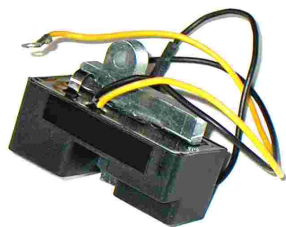

Art. 54.100.1027

Accensione elettronica adattabile a
Ignition module replaces
HUSQVARNA
266, 33, 61, 66 vecchio (old)