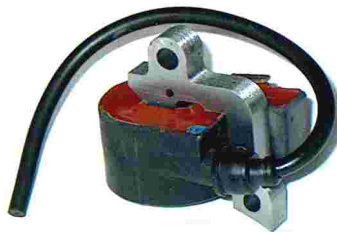

**Art. 54.100.1027**

Accensione elettronica adattabile a  
*Ignition module replaces*  
**HUSQVARNA**  
266, 33, 61, 66 vecchio (old)

**Art. 54.100.1023**

Bobina + modulo accensione  
adattabile a  
*Coil + Ignition module replaces*  
**HUSQVARNA 162**

**Art. 54.100.1027**

Accensione elettronica  
adattabile a  
*Ignition module replaces*  
**JONSERED 625, 630, 670**

**Art. 54.100.1028**

Accensione elettronica adattabile a  
*Ignition module replaces*  
**PARTNER P55, P70,**  
**MP650, R420T, R421T**

**Art. 54.100.1067**

Accensione elettronica  
adattabile a  
*Ignition module replaces*  
**STIHL 021 • MS 210**  
023 • MS 230  
025 • MS 250

**Art. 54.100.1068**

Accensione elettronica  
adattabile a  
*Ignition module replaces*  
**STIHL 017 • MS 170**  
018 • MS 180