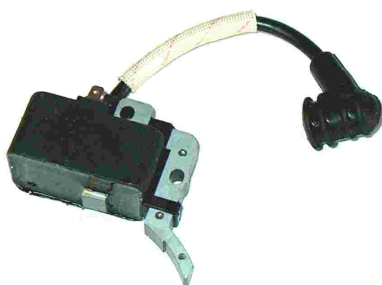

Confezioni da 05 pezzi  
Packing 05 pcs

**Art. 54.100.1001**  
Accensione elettronica tipo **NOVA**  
*NOVA Ignition module*

**Art. 54.100.1002**  
Modulo transistorizzato **SUPER POTENTE**  
Modulo con uscita ad un filo per motori:  
Briggs & Stratton - Honda - Kawasaki - Kohler -  
Robin - Suzuki - Victa - Yamaha  
*Heavy duty ignition module (SIG03-U)*

**Art. 54.100.1020**  
Accensione elettronica adattabile a  
*Ignition module replaces*  
**ALPINA 330, 380, 432, 438**

**Art. 54.100.1021**  
Accensione elettronica adattabile a  
*Ignition module replaces*  
**ALPINA 40, 41, 45**

**Art. 54.100.1022**  
Accensione elettronica adattabile a  
*Ignition module replaces*  
**ALPINA 70**

**Art. 54.100.1032**  
Accensione elettronica adattabile a  
*Ignition module replaces*  
**DOLMAR 109, 110, 111, 115**

**Art. 54.100.1035**  
Accensione elettronica adattabile a  
*Ignition module replaces*  
**DOLMAR 116SI - 120SI**  
**112 - 113 - 60001**

**Art. 54.100.1064**  
Accensione elettronica adattabile a  
*Ignition module replaces*  
**ECHO CS-350**  
da potatura (pruning chainsaw)