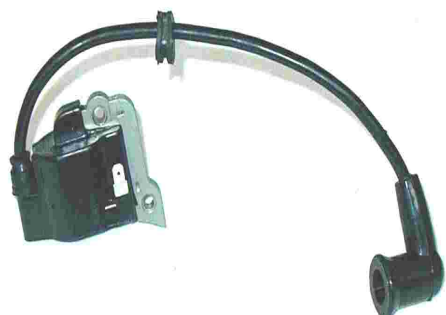

**Art. 54.100.1029**

Accensione elettronica adattabile a  
*Ignition module replaces*  
**STIHL 024, 026, 028, 029, 034, 036,**  
038, 039, 044, 048, 260, 290, 310, 390,  
340, 360, 360C, 440

**Art. 54.100.1031**

Accensione elettronica adattabile a  
*Ignition module replaces*  
**STIHL 046, 064, 066**

**Art. 54.100.1030**

Accensione  
adattabile a  
*Ignition module replaces:*  
**STIHL**  
050, 051, 075, 076, 084

**Art. 54.100.1014**

Accensione elettronica adattabile a  
*Ignition module replaces:*  
**ZENOAH G2500**

**Art. 54.100.1015**

Accensione elettronica adattabile a  
*Ignition module replaces:*  
**ZENOAH G3800**