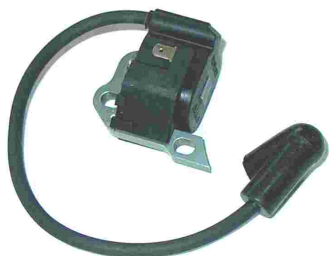

**Art. 54.100.1049**  
Accensione elettronica adattabile a  
*Ignition module replaces*  
**HUSQVARNA 48, 50, 51, 61 NUOVA (NEW),**  
**240R, 245R, 250PS, 250R,**  
**252RX, 254, 257, 261, 268, 268K, 272K**

**Art. 54.100.1027**

Accensione elettronica adattabile a  
*Ignition module replaces*  
**HUSQVARNA**  
266, 33, 61, 66 vecchio (old)

**Art. 54.100.1023**

Bobina + modulo accensione  
adattabile a  
*Coil + Ignition module replaces*  
**HUSQVARNA 162**

**Art. 54.100.1027**

Accensione elettronica  
adattabile a  
*Ignition module replaces*  
**JONSERED 625, 630, 670**

**Art. 54.100.1028**

Accensione elettronica adattabile a  
*Ignition module replaces*  
**PARTNER P55, P70,**  
**MP650, R420T, R421T**