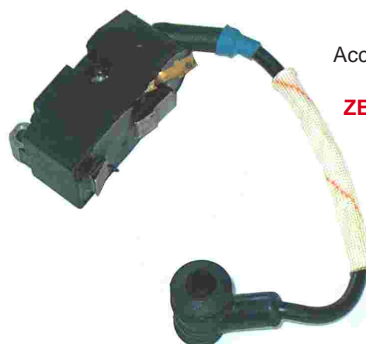

**Art. 54.100.1029**

Accensione elettronica adattabile a  
*Ignition module replaces*  
**STIHL 024, 026, 028, 029, 034, 036,**  
038, 039, 044, 048, 260, 290, 310, 390,  
340, 360, 360C, 440

**Art. 54.100.1031**

Accensione elettronica adattabile a  
*Ignition module replaces*  
**STIHL 046, 064, 066**

**Art. 54.100.1030**

Accensione  
adattabile a  
*Ignition module replaces:*  
**STIHL**  
050, 051, 075, 076, 084

**Art. 54.100.1014**

Accensione elettronica adattabile a  
*Ignition module replaces:*  
**ZENOAH G2500**

**Art. 54.100.1015**

Accensione elettronica adattabile a  
*Ignition module replaces:*  
**ZENOAH G3800**