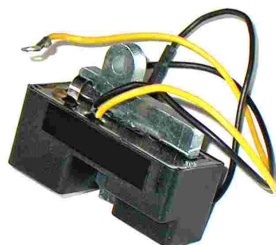

**Art. 54.100.1026**  
Accensione elettronica adattabile a  
*Ignition module replaces*  
**HOPEM 152, 155, 157, 165**

**Art. 54.100.1065**  
Accensione elettronica adattabile a  
*Ignition module replaces*  
**HUSQVARNA**  
**365**

**Art. 54.100.1049**  
Accensione elettronica adattabile a  
*Ignition module replaces*  
**HUSQVARNA 48, 50, 51, 61 NUOVA (NEW),**  
**240R, 245R, 250PS, 250R,**  
**252RX, 254, 257, 261, 268, 268K, 272K**

**Art. 54.100.1027**

Accensione elettronica adattabile a  
*Ignition module replaces*  
**HUSQVARNA**  
266, 33, 61, 66 vecchio (old)

**Art. 54.100.1023**

Bobina + modulo accensione  
adattabile a  
*Coil + Ignition module replaces*  
**HUSQVARNA 162**