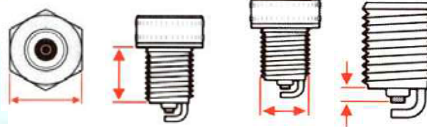

CANDELE NGK NGK SPARK PLUGS

Candele **NGK**
 confezionate
 in scatoline
 da 10 pezzi

NGK spark plugs
 packed in lots of 10

Modello NGK	Esagono Ø	Filetto Ø mm	Lunghezza Filetto mm.	Resistor	Codice SERMAC	
CMR6A	Ø16	10	9,5	Corto	SI'	54.120.0421
CMR7A	Ø16	10	9,5	Corto	SI'	54.120.0422
C7HSA	Ø16	10	12,7	Normale	SI'	54.120.0442
CMR5H	Ø16	10	12,7	Normale	SI'	54.120.0423
CMR7H	Ø16	10	12,7	Normale	SI'	54.120.0424
CR5HS-B	Ø16	10	12,7	Normale	SI'	54.120.0425
BM6F	Ø16	14	8,2	Corto	NO	54.120.0420
BM4A	Ø19	14	9,5	Corto	NO	54.120.0430
BM6A	Ø19	14	9,5	Corto	NO	54.120.0426
BM7A	Ø19	14	9,5	Corto	NO	54.120.0432
BMR4A	Ø19	14	9,5	Corto	SI'	54.120.0431
BMR6A	Ø19	14	9,5	Corto	SI'	54.120.0427
BPM6A	Ø19	14	9,5	Corto	NO	54.120.0428
BPM7A	Ø19	14	9,5	Corto	NO	54.120.0433
BPMR7A	Ø19	14	9,5	Corto	SI'	54.120.0434
BPMR6Y	Ø19	14	9,5	Corto	SI'	54.120.0429
B2LM	Ø21	14	9,5	Corto	NO	54.120.0443
B4LM	Ø21	14	9,5	Corto	NO	54.120.0435
B6S	Ø21	14	9,5	Corto	NO	54.120.0437
BP4HS	Ø21	14	12,7	Normale	NO	54.120.0436
B6HS	Ø21	14	12,7	Normale	NO	54.120.0440
B4H	Ø21	14	12,7	Normale	NO	54.120.0438
B7HS	Ø21	14	12,7	Normale	NO	54.120.0444
BR4HS	Ø21	14	12,7	Normale	SI'	54.120.0439
BPR6ES	Ø21	14	19,0	Lungo	SI'	54.120.0441