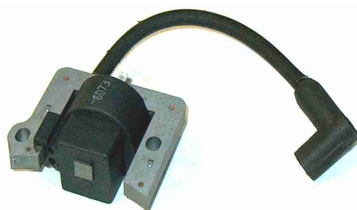

Art. 54.100.1056
 Accensione adattabile
Ignition coil fits
BRIGGS & STRATTON
 2 - 4 hp • Orizzontale + Verticale
 Rif. orig. O.E.M. 398593

Art. 54.100.1057
 Accensione adattabile
Ignition coil fits
BRIGGS & STRATTON
 5 hp • Orizzontale + Verticale
 Rif. orig. O.E.M. 397358

Art. 54.100.1058
 Accensione adattabile
Ignition coil fits
BRIGGS & STRATTON
 7-16 hp • Orizzontale + Verticale
 Rif. orig. O.E.M. 398811

Art. 54.100.1059
 Accensione adattabile
Ignition coil fits
BRIGGS & STRATTON
 Quantum & Europa
 Mod. 96700, 96900, 99700, 12A800
 12W800 - 121600 - 129800
 Rif. orig. O.E.M. 802574

Art. 54.100.1060
 Accensione adattabile
Ignition coil fits
BRIGGS & STRATTON
 12 - 12,5 HP
 Vanguard 9 - 12,5 - 14 HP
 Rif. orig. O.E.M. 492341

Art. 54.100.1073
 Accensione adattabile
Ignition coil fits
HONDA
 • GX 120 • GX 140 • GX 200 •
 Interasse (centre to centre)
 67 mm

Art. 54.100.1070
 Accensione adattabile
Ignition coil fits
HONDA
 • GXV 140 Verticale •
 (vertical)

Art. 54.100.1072
 Accensione adattabile
Ignition coil fits
HONDA
 • GXV 240 • GX 270 •
 Interasse (centre to centre)
 57 mm