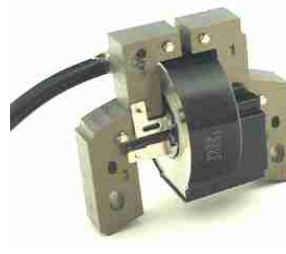

ACCENSIONI PER TRATTORINI E RASAERBA

IGNITION MODULES FOR LAWNMOWERS & LAWNTRACTORS (NON - genuine parts)

Art. 54.100.1054
 Accensione adattabile
Ignition coil fits
BRIGGS & STRATTON
 5 hp • Orizzontale + Verticale
 Rif. orig. O.E.M. 298316

Art. 54.100.1053
 Accensione adattabile
Ignition coil fits
BRIGGS & STRATTON
 2 - 4 hp • Orizzontale + Verticale
 Rif. orig. O.E.M. 298502

Art. 54.100.1055
 Accensione adattabile
Ignition coil fits
BRIGGS & STRATTON
 7 - 16 hp • Orizzontale + Verticale
 Rif. orig. O.E.M. 298968

Art. 54.100.1056
 Accensione adattabile
Ignition coil fits
BRIGGS & STRATTON
 2 - 4 hp • Orizzontale + Verticale
 Rif. orig. O.E.M. 398593

Art. 54.100.1057
 Accensione adattabile
Ignition coil fits
BRIGGS & STRATTON
 5 hp • Orizzontale + Verticale
 Rif. orig. O.E.M. 397358

Art. 54.100.1058
 Accensione adattabile
Ignition coil fits
BRIGGS & STRATTON
 7-16 hp • Orizzontale + Verticale
 Rif. orig. O.E.M. 398811

Art. 54.100.1059
 Accensione adattabile
Ignition coil fits
BRIGGS & STRATTON
 Quantum & Europa
 Mod. 96700, 96900, 99700, 12A800
 12W800 - 121600 - 129800
 Rif. orig. O.E.M. 802574