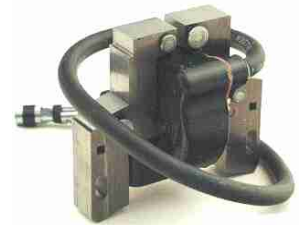

Art. 54.100.1053
 Accensione adattabile
Ignition coil fits
BRIGGS & STRATTON
 2 - 4 hp • Orizzontale + Verticale
 Rif. orig. O.E.M. 298502

Art. 54.100.1055
 Accensione adattabile
Ignition coil fits
BRIGGS & STRATTON
 7 - 16 hp • Orizzontale + Verticale
 Rif. orig. O.E.M. 298968

Art. 54.100.1056
 Accensione adattabile
Ignition coil fits
BRIGGS & STRATTON
 2 - 4 hp • Orizzontale + Verticale
 Rif. orig. O.E.M. 398593

Art. 54.100.1057
 Accensione adattabile
Ignition coil fits
BRIGGS & STRATTON
 5 hp • Orizzontale + Verticale
 Rif. orig. O.E.M. 397358

Art. 54.100.1058
 Accensione adattabile
Ignition coil fits
BRIGGS & STRATTON
 7-16 hp • Orizzontale + Verticale
 Rif. orig. O.E.M. 398811

Art. 54.100.1059
 Accensione adattabile
Ignition coil fits
BRIGGS & STRATTON
 Quantum & Europa
 Mod. 96700, 96900, 99700, 12A800
 12W800 - 121600 - 129800
 Rif. orig. O.E.M. 802574

Art. 54.100.1060
 Accensione adattabile
Ignition coil fits
BRIGGS & STRATTON
 12 - 12,5 HP
 Vanguard 9 - 12,5 - 14 HP
 Rif. orig. O.E.M. 492341

Art. 54.100.1073
 Accensione adattabile
Ignition coil fits
HONDA
 • GX 120 • GX 140 • GX 200 •
 Interasse (centre to centre)
 67 mm