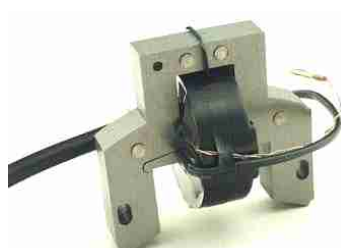

ACCENSIONI PER TRATTORINI E RASAERBA

IGNITION MODULES FOR LAWNMOWERS & LAWNTRACTORS (NON - genuine parts)

Art. 54.100.1054
 Accensione adattabile
Ignition coil fits
BRIGGS & STRATTON
 5 hp • Orizzontale + Verticale
 Rif. orig. O.E.M. 298316

Art. 54.100.1053
 Accensione adattabile
Ignition coil fits
BRIGGS & STRATTON
 2 - 4 hp • Orizzontale + Verticale
 Rif. orig. O.E.M. 298502

Art. 54.100.1055
 Accensione adattabile
Ignition coil fits
BRIGGS & STRATTON
 7 - 16 hp • Orizzontale + Verticale
 Rif. orig. O.E.M. 298968

Art. 54.100.1056
 Accensione adattabile
Ignition coil fits
BRIGGS & STRATTON
 2 - 4 hp • Orizzontale + Verticale
 Rif. orig. O.E.M. 398593

Art. 54.100.1057
 Accensione adattabile
Ignition coil fits
BRIGGS & STRATTON
 5 hp • Orizzontale + Verticale
 Rif. orig. O.E.M. 397358

Art. 54.100.1058
 Accensione adattabile
Ignition coil fits
BRIGGS & STRATTON
 7-16 hp • Orizzontale + Verticale
 Rif. orig. O.E.M. 398811

Art. 54.100.1059
 Accensione adattabile
Ignition coil fits
BRIGGS & STRATTON
 Quantum & Europa
 Mod. 96700, 96900, 99700, 12A800
 12W800 - 121600 - 129800
 Rif. orig. O.E.M. 802574