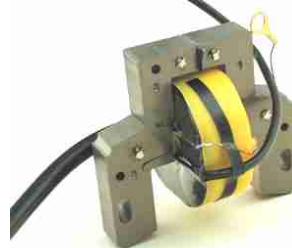

ACCENSIONI PER TRATTORINI E RASAERBA

IGNITION MODULES FOR LAWNMOWERS & LAWNTRACTORS (NON - genuine parts)

Art. 54.100.1054
 Accensione adattabile
Ignition coil fits
BRIGGS & STRATTON
 5 hp • Orizzontale + Verticale
 Rif. orig. O.E.M. 298316

Art. 54.100.1053
 Accensione adattabile
Ignition coil fits
BRIGGS & STRATTON
 2 - 4 hp • Orizzontale + Verticale
 Rif. orig. O.E.M. 298502

Art. 54.100.1055
 Accensione adattabile
Ignition coil fits
BRIGGS & STRATTON
 7 - 16 hp • Orizzontale + Verticale
 Rif. orig. O.E.M. 298968

Art. 54.100.1056
 Accensione adattabile
Ignition coil fits
BRIGGS & STRATTON
 2 - 4 hp • Orizzontale + Verticale
 Rif. orig. O.E.M. 398593

Art. 54.100.1057
 Accensione adattabile
Ignition coil fits
BRIGGS & STRATTON
 5 hp • Orizzontale + Verticale
 Rif. orig. O.E.M. 397358

Art. 54.100.1058
 Accensione adattabile
Ignition coil fits
BRIGGS & STRATTON
 7-16 hp • Orizzontale + Verticale
 Rif. orig. O.E.M. 398811

Art. 54.100.1059
 Accensione adattabile
Ignition coil fits
BRIGGS & STRATTON
 Quantum & Europa
 Mod. 96700, 96900, 99700, 12A800
 12W800 - 121600 - 129800
 Rif. orig. O.E.M. 802574