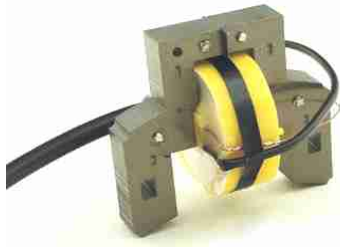

ACCENSIONI PER TRATTORINI E RASAERBA

IGNITION MODULES FOR LAWNMOWERS & LAWNTRACTORS (NON - genuine parts)

Art. 54.100.1054
 Accensione adattabile
Ignition coil fits
BRIGGS & STRATTON
 5 hp • Orizzontale + Verticale
 Rif. orig. O.E.M. 298316

Art. 54.100.1053
 Accensione adattabile
Ignition coil fits
BRIGGS & STRATTON
 2 - 4 hp • Orizzontale + Verticale
 Rif. orig. O.E.M. 298502

Art. 54.100.1055
 Accensione adattabile
Ignition coil fits
BRIGGS & STRATTON
 7 - 16 hp • Orizzontale + Verticale
 Rif. orig. O.E.M. 298968

Art. 54.100.1056
 Accensione adattabile
Ignition coil fits
BRIGGS & STRATTON
 2 - 4 hp • Orizzontale + Verticale
 Rif. orig. O.E.M. 398593

Art. 54.100.1057
 Accensione adattabile
Ignition coil fits
BRIGGS & STRATTON
 5 hp • Orizzontale + Verticale
 Rif. orig. O.E.M. 397358

Art. 54.100.1058
 Accensione adattabile
Ignition coil fits
BRIGGS & STRATTON
 7-16 hp • Orizzontale + Verticale
 Rif. orig. O.E.M. 398811

Art. 54.100.1059
 Accensione adattabile
Ignition coil fits
BRIGGS & STRATTON
 Quantum & Europa
 Mod. 96700, 96900, 99700, 12A800
 12W800 - 121600 - 129800
 Rif. orig. O.E.M. 802574