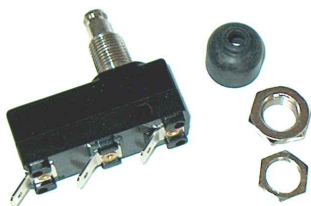

INTERRUTTORI ELETTRICI PER TRATTORINI E RASAERBA

ELECTRIC SWITCHES FOR LAWNMOWERS & LAWNTRACTORS (NON - genuine parts)

Art. 54.180.0104
 Interruttore di sicurezza
 adattabile a
Switch fits
CASTELGARDEN
Twin Cut 102 • 122
 Rif. orig/ OEM
 19410602/1
 19410603/1

Art. 54.180.0112
 Interruttore di sicurezza
 adattabile a
Switch fits
CASTELGARDEN
FC 72 • Twin Cut 92
 Rif. orig/ OEM
 19410606/1

Art. 54.180.0114
 Interruttore di sicurezza
 adattabile a
Switch fits
CASTELGARDEN
FC 72 • Twin Cut 92
 Rif. orig/ OEM
 19410608/1

Art. 54.180.0105
 Interruttore di sicurezza
 adattabile a
Switch fits
CASTELGARDEN
FC 72 • Twin Cut 92
 Rif. orig/ OEM
 19410605/1

Art. 54.180.0113
 Interruttore di sicurezza
 adattabile a
Switch fits
CASTELGARDEN
FC 72 • Twin Cut 92
 Rif. orig/ OEM
 19410609/1

Art. 54.180.0111
 Interruttore di massa adattabile
Switch fits
HONDA G100, 150, 200,
GX 110, 140, 240, 270, 340
 Rif. orig/ OEM
 36100-ZE1-015 • 36100-ZH8-W41
 36100-883-005 • 36100-ZE1-005

funziona a contatto premuto
This switch works when
contact is pressed