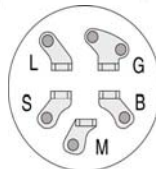

Art. 54.250.0106

Solenoido adattabile a
(Solenoid fits)

Ariens 35770
 AYP 110832X
 Husqvarna
 532 11 08-32
 MTD
 725-0530 • 725-0771
 Murray
 21261 • 24285

Art. 54.250.0104

Solenoido
 adattabile a:
Solenoid fits

Husqvarna
 532 10 97 48
 AYP
 109748 X

Art. 54.180.0102

Quadro avviamento 5 attacchi
 per accensione a magnete
 Adattabile a - *key switch fits:*

Ayp 3621R, 4406R, 365402
 Honda 35100-772-003
 Husqvarna - Jonsered
 506 55 87 01 • 506 91 71 01
 532 36 54 02
 John Deere AM102551
 Murray 21064 MTD 725-0267
 Noma 44745 • 300295
 Stiga 1134-1814-01 Toro 23-0660

Art. 54.180.0101

Quadro avviamento
 universale per trattorini
 rasaerba
Universal key switch
 4 attacchi a vite
 3 posizioni

Art. 54.120.0150

Chiave di contatto universale.
 Si adatta al 95% dei trattorini
 rasaerba (Snapper, Toro, Jacobsen,
 Bolens, Ariens, ecc.)